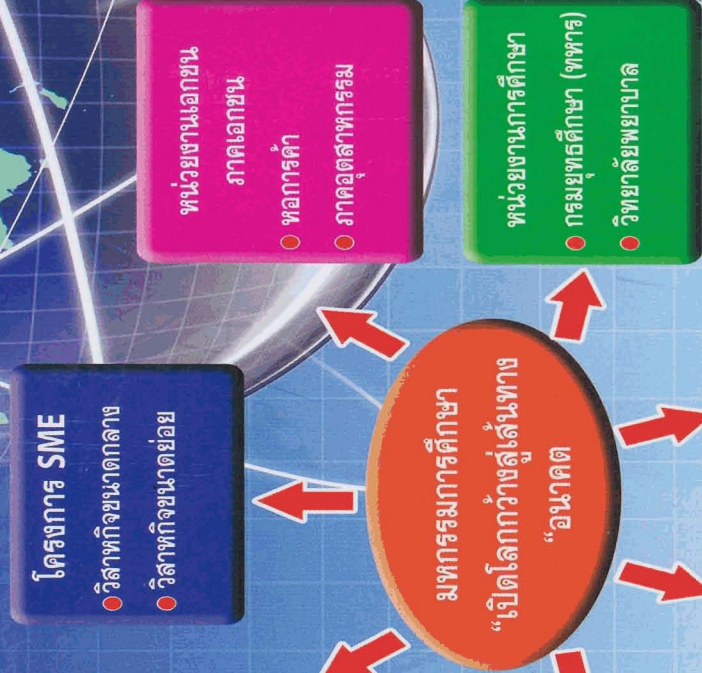

ขอเชิญชวน เชิญชมนิทรรศการสมทบการศึกษาดูได้ใจจริง

สพม.41

ดูได้ใจจริง

◆ สถาบันการศึกษา ห้างร้าน บริษัทฯ ใหญ่ หมาย ร่วมจัดนิทรรศการ

เปิดความรู้ แนวคิด ช่องทางที่จะทำให้องค์กร ได้รับความรู้

◆ วันที่ 13-14 ธันวาคม 2560 ณ ลานอนุรักษวัฒนธรรมไทย

จังหวัดอุทัยธานี จังหวัดกำแพงเพชร

จัดโดยสำนักงานเขตพื้นที่การศึกษามัธยมศึกษา เขต 41 สนับสนุนโดย สำนักงานคณะกรรมการการศึกษาขั้นพื้นฐาน